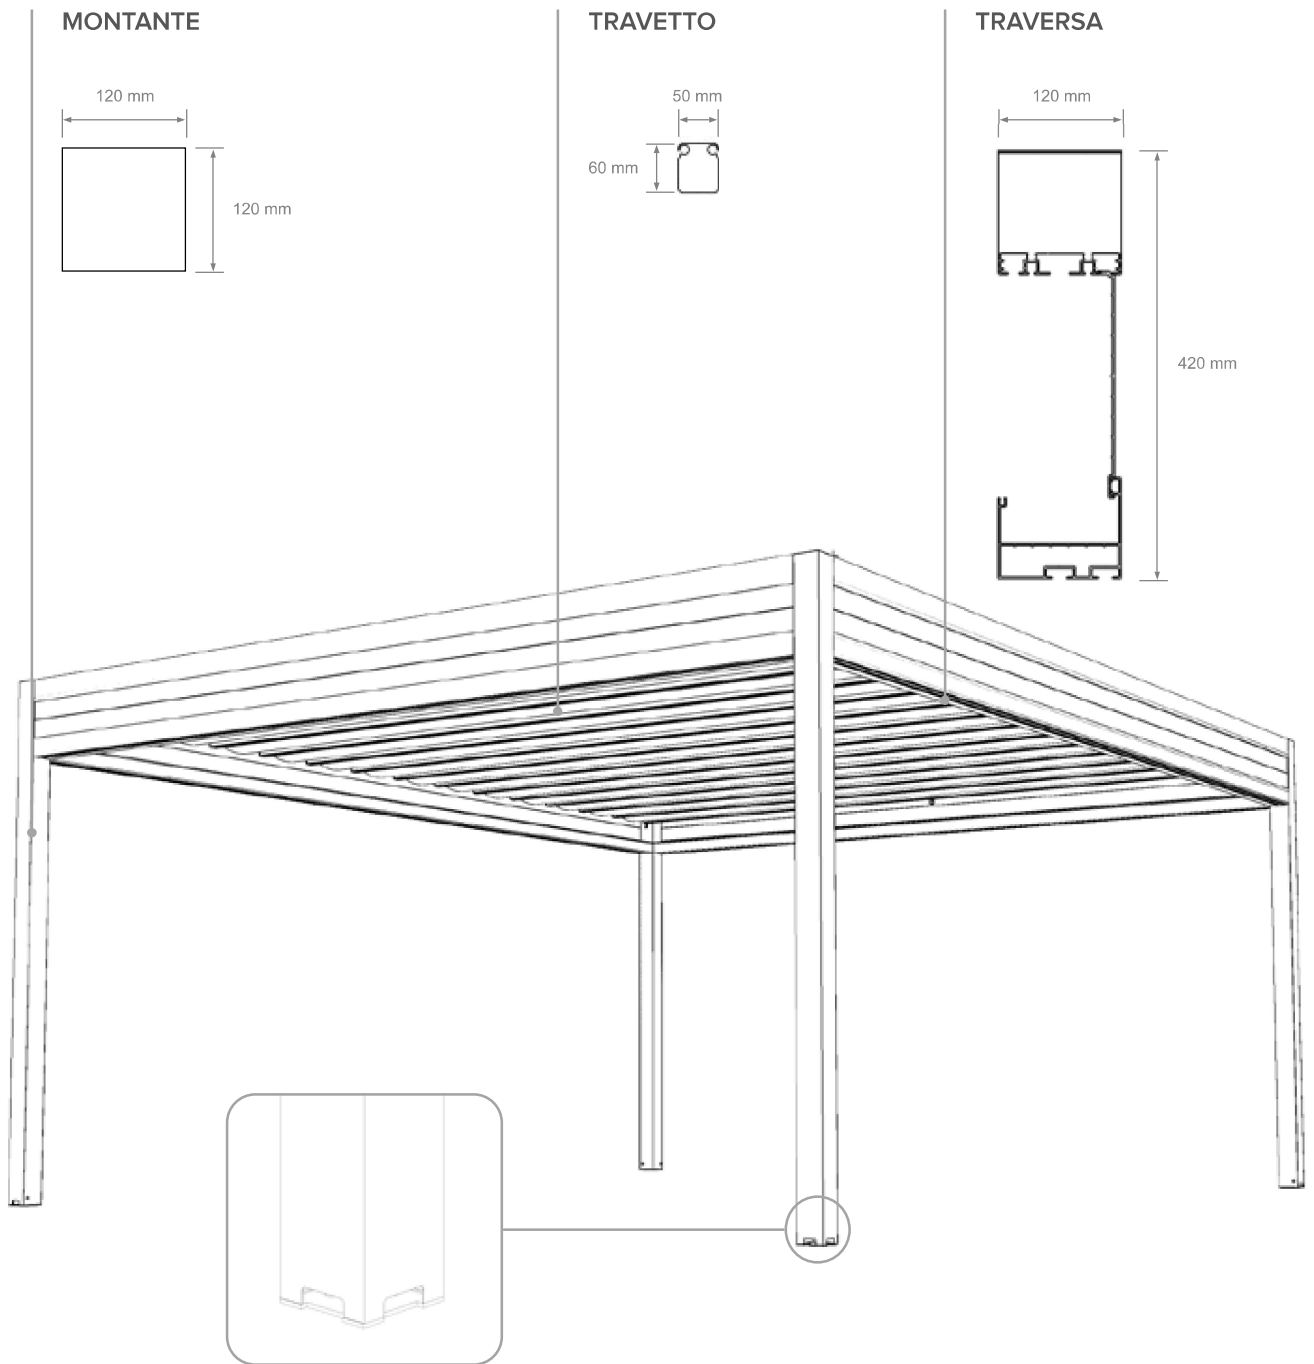

A R C  D I A - K

Per i montanti di Arcadia-K è prevista esclusivamente l'installazione dei **piedi interni a scomparsa**.

IL COLORE DEI
TAPPI SEGUE IL
COLORE DELLA
STRUTTURA

FINITURA STANDARD DELLA STRUTTURA			
Opaca liscia	Opaca ruvida		
●	○	●	●
Grigio marezzato	Bianco	Tortora	Testa di Moro
Sovraprezzo per altre colorazioni (gamma RAL) con finitura liscia, opaca o lucida. Vedi la tabella prezzi.			

COLORI STANDARD DEI TELI DI COPERTURA				
	○	●	●	●
	Bianco	Champagne	Grigio	Tortora
Soltis W96	W96-8102	W96-1103	W96-2171	/
Preconstraint 402	402N8104	402N8341	402N1072	/
Preconstraint 602 (oscurante opaco)	60250537	60250539	60250542	60250597
Per altri colori, prezzo a preventivo.				

CONFIGURAZIONE MODULARE

ARCADIA-K

ARCADIA-K					
A (cm)	B (cm)	Area (m ²)	H1 (cm)	Htot (cm)	N. travetti
300	300	9	240	282	8
	400	12	240	282	
	500	15	240	282	
400	300	12	240	282	10
	400	16	240	282	
	500	20	240	282	
500	300	15	240	282	12
	400	20	240	282	
	500	25	240	282	
600	300	18	240	282	15
	400	24	240	282	
	500	30	240	282	