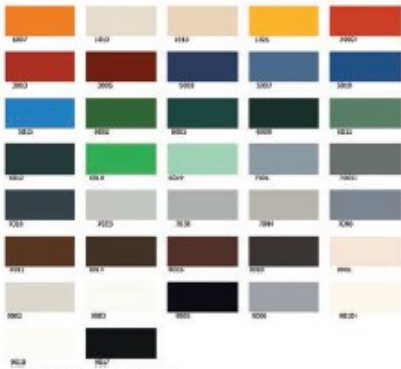

PIANI PER TAVOLI

INDOOR

Glass

Top in vetro temperato con bordo in ottone vero, lucido o satinato.

SQUADRATO

60 X 60
 70 X 70
 80 X 80
 su misura

RAGGIATO (min 5 max 300 mm)

60 X 60
 70 X 70
 80 X 80
 su misura

TONDO

60
 70
 80
 su misura

TOP IN VETRO TEMPERATO

Spessore 30 mm

COLORI RAL - VEDI PAGINA 26

BORDO IN OTTONE

OTTONE LUCIDO

OTTONE SATIN