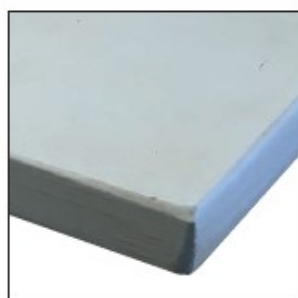

PIANI PER TAVOLI

INDOOR

Pioppo

Top e bordi in massello di pioppo

SQUADRATO

RAGGIATO (min 5 max 200 mm)

TONDO

TOP E BORDI IN MASSELLO DI PIOPPO

Spessore 27 - 40 mm

NOCE CHIARO

NOCE SCURO

MIELE CHIARO

MIELE SCURO

AVORIO ANTICATO

VERDE ANTICATO

CELESTE ANTICATO

STANDARD - VEDI PAGINA 27

Bordo arrotondato

Bordo becco civetta con dente

Bordo becco civetta

Bordo stondato

Bordo svasato