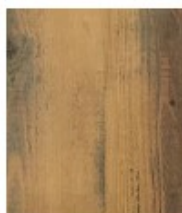

**SQUADRATO**

**RAGGIATO (min 5 max 200 mm)**

**TONDO**

**TOP E BORDI IN MASSELLO DI ABETE VECCHIO**

Spessore 30 - 40 mm

MIELE ANTICATO

MIELE ANTICATO NERO

MIELE SCURO ANTICO