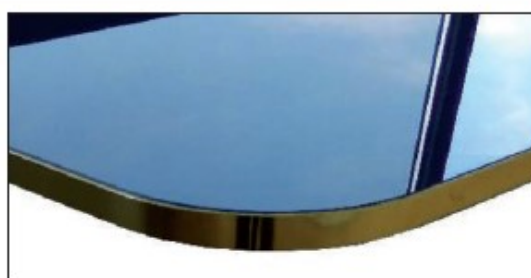

**Mirror**

Top in vetro retroverniaciato.  
Bordi in ABS finitura metallo.

**SQUADRATO**

**RAGGIATO (min 40 max 200 mm)**

**TONDO**

**ELLITTICO**

Possibile predisposizione a disegno con bussole per il montaggio.

**TOP VETRO RETRO-VERNICIATO**

Spessore 30 mm

BIANCO TIPO  
RAL 9003

BROWN TIPO  
RAL 8028

NERO TIPO  
RAL 9005

RED TIPO  
RAL 3001

SPECCHIO BRONZO

SPECCHIO FIUME

OTTONE SATIN

RAMO SATIN

STEEL BLUE