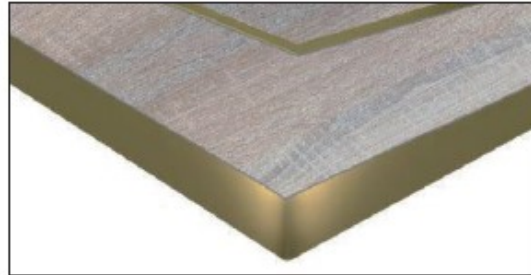

PIANI PER TAVOLI

INDOOR

SQUADRATO

RAGGIATO (min 40 max 200 mm)

TONDO

ELLITTICO

Antibatterico (su richiesta) - Possibile predisposizione a disegno con bussole per il montaggio.

TOP LAMINATO + BORDO ABS

Spessore 20/24/27/30/40/50* mm (scatolato)

FINITURA LEGNO

NOCE
FA0825

ROVERE 7 NODI
FA3755

ROVERE NAT TAGLIO
SEGA FA1001

ROVERE SB
FA1014

ROVERE TINTO GRIGIO
MEDIO FA7144

ROVERE TINTO GRIGIO
SCURO FA6544