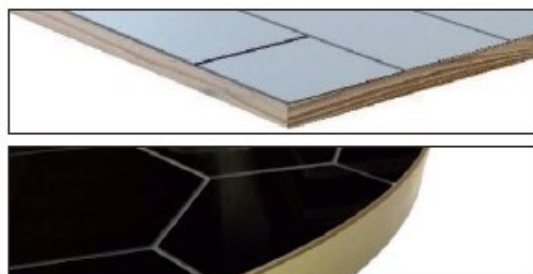

Inciso

Top in laminato con incisione nera a rettangoli o esagoni.
Bordi in legno o in ABS finitura metallo.

SQUADRATO

TONDO

ELLITTICO

Possibile predisposizione a disegno con bussole per il montaggio.

TOP LAMINATO INCISO

Spessore 30 mm

BIANCO LUCIDO

INCISO EXA BIANCO

INCISO EXA BIANCO

NERO LUCIDO

BORDI LEGNO

FAGGIO

NOCE TANGANIKA

ROVERE

BORDO ABS

FINITURA METALLO

BRONZO SPAZZOLATO

CROMO LUCIDO

CROMO SATIN

OTTONE LUCIDO

OTTONE SATIN

RAME SATIN

STEEL BLUE