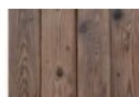

Doga

Legno di Abete trattato in autoclave, finito con vernice atossica all'acqua, zero gloss, per mantenere l'effetto naturale della superficie.

SQUADRATO

RAGGIATO (min 40 max 200 mm)

TONDO

ELLITTICO

Possibile predisposizione a disegno con bussole per il montaggio.

TOP ABETE DOGATO

Spessore 42 mm

ABETE DOGATO
MULTICOLOR

ABETE DOGATO
TINTO NERO
LEVIGATO

ABETE DOGATO
TINTO NOCE CHIARO

ABETE DOGATO
TINTO NOCE SCURO