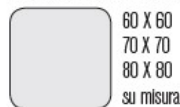

Doga

Legno di Abete trattato in autoclave, finito con vernice atossica all'acqua, zero gloss, per mantenere l'effetto naturale della superficie.

SQUADRATO

RAGGIATO (min 40 max 200 mm)

TONDO

ELLITTICO

Possibile predisposizione a disegno con bussole per il montaggio.

TOP ABETE DOGATO

Spessore 42 mm

ABETE DOGATO
MULTICOLOR

ABETE DOGATO
TINTO NERO
LEVIGATO

ABETE DOGATO
TINTO NOCE CHIARO

ABETE DOGATO
TINTO NOCE SCURO