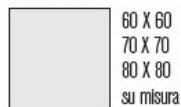

Doga

Legno di Abete trattato in autoclave, finito con vernice atossica all'acqua, zero gloss, per mantenere l'effetto naturale della superficie.

SQUADRATO

RAGGIATO (min 40 max 200 mm)

TONDO

ELLITTICO

Possibile predisposizione a disegno con bussole per il montaggio.

TOP ABETE DOGATO

Spessore 42 mm

ABETE DOGATO
MULTICOLOR

ABETE DOGATO
TINTO NERO
LEVIGATO

ABETE DOGATO
TINTO NOCE CHIARO

ABETE DOGATO
TINTO NOCE SCURO