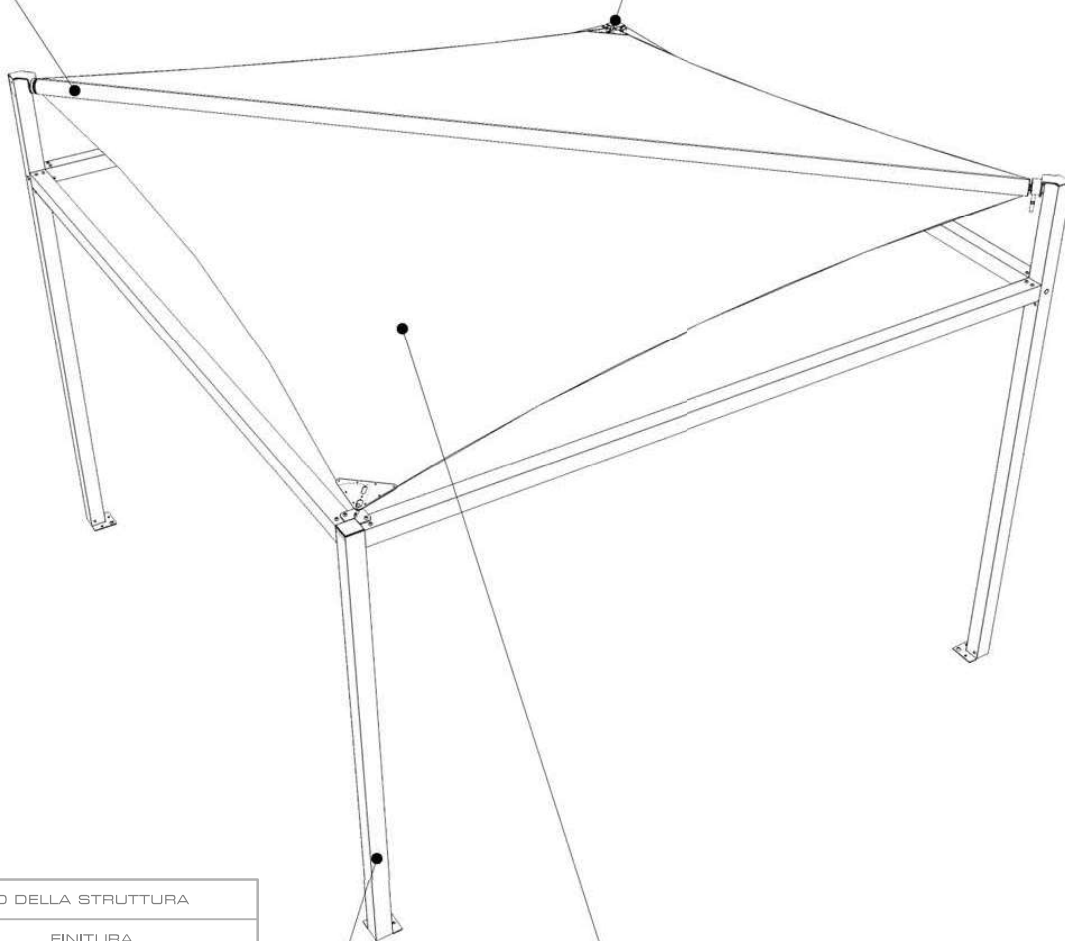

MONTANTE E  
TRAVERSA

RULLO AVVOLGITORE

COLORE STANDARD DEI TAPPI

● Nero

COLORI STANDARD DELLA STRUTTURA

FINITURA LISCIA

FINITURA OPACA RUVIDA

● Grigio Marezzato

○ Bianco Opaco

● Tortora Opaco

● Testa di Moro Opaco

SOVRAPPREZZO PER ALTRE COLORAZIONI (GAMMA RAL) CON FINITURA LISCIA OPACA O LUCIDA. VEDI LA TABELLA PREZZI

COLORI STANDARD DEI TELI DI COPERTURA\*

	○ Bianco	● Champagne	● Grigio	● Tortora
Soltis 96	096-8102	096-1103	096-2171	096-2135
Soltis W96	W96-8102	W96-1103	W96-2171	-----
Preconstraint 402	402N8104	402N8341	402N1072	-----
Preconstraint 602 (oscurante opaco)	60250537	60250539	60250542	60250597

### VELA 90

A	B	H1	Htot	Area
300	300	240	297	9
400	400	240	314	16

### VELA 120

A	B	H1	Htot	Area
300	300	240	287	9
400	400	240	304	16
500	500	240	321	25