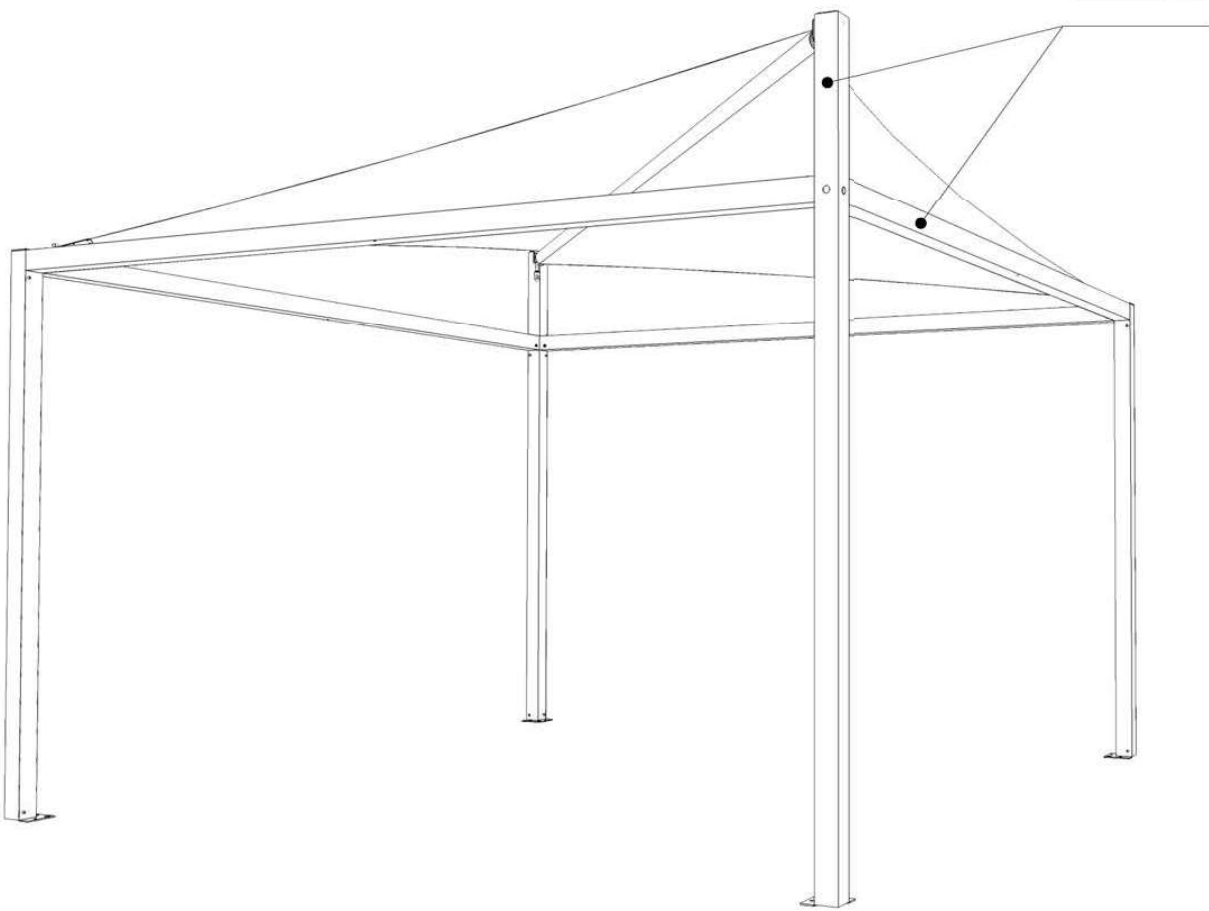

MONTANTE E  
TRAVERSA

RULLO AVVOLGITORE

COLORE STANDARD DEI TAPPI

● Nero

COLORI STANDARD DELLA STRUTTURA

FINITURA LISCIA

FINITURA OPACA RUVIDA

● Grigio Marezzato

○ Bianco Opaco

● Tortora Opaco

● Testa di Moro Opaco

SOVRAPPREZZO PER ALTRE COLORAZIONI (GAMMA RAL) CON FINITURA LISCIA OPACA O LUCIDA. VEDI LA TABELLA PREZZI

COLORI STANDARD DEI TELI DI COPERTURA\*

	○ Bianco	● Champagne	● Grigio	● Tortora
Soltis 96	096-8102	096-1103	096-2171	096-2135
Soltis W96	W96-8102	W96-1103	W96-2171	-----
Preconstraint 402	402N8104	402N8341	402N1072	-----
Preconstraint 602 (oscurante opaco)	60250537	60250539	60250542	60250597

### VELA 90

A	B	H1	Htot	Area
300	300	240	297	9
400	400	240	314	16

### VELA 120

A	B	H1	Htot	Area
300	300	240	287	9
400	400	240	304	16
500	500	240	321	25