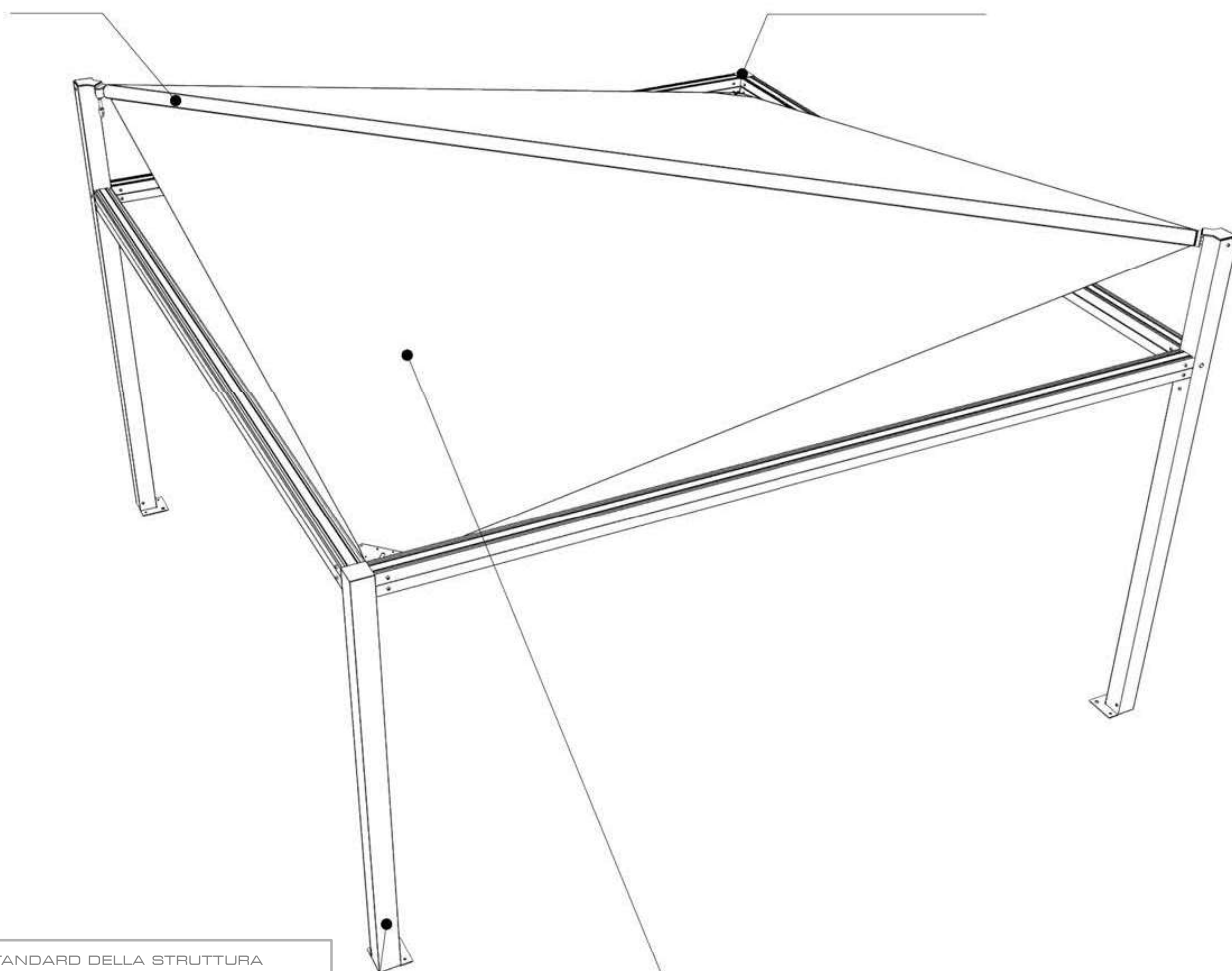

MONTANTE E  
TRAVERSA

RULLO AVVOLGITORE

COLORE STANDARD DEI TAPPI

● Nero

COLORI STANDARD DELLA STRUTTURA

FINITURA LISCIA

FINITURA OPACA RUVIDA

● Grigio Marezzato

PER ALTRI COLORI PREZZO A PREVENTIVO

\*Vedi scheda tessuti a pag. 139

RULLO  
AVVOLGITORE

IL COLORE DEI TAPPI  
SEGUE IL COLORE  
DELLA STRUTTURA

COLORI STANDARD DELLA STRUTTURA

FINITURA  
LISCIA

FINITURA  
OPACA RUVIDA

### VELA 120

A	B	H1	Htot	Area
300	300	240	287	9
400	400	240	304	16
500	500	240	321	25