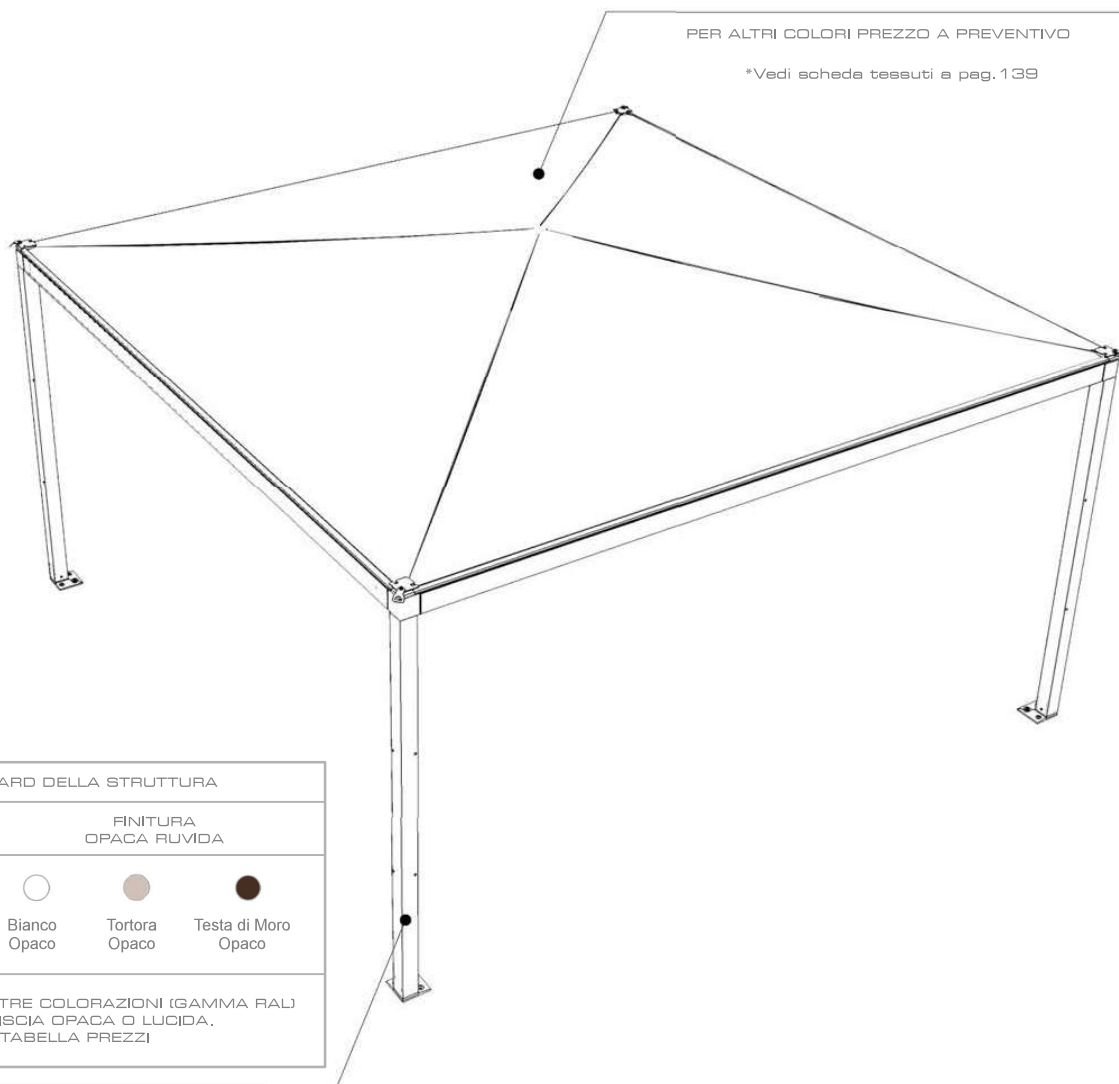

COLORI STANDARD DEI TELI DI COPERTURA*

	Bianco	Champagne	Grigio	Tortora
Preconstraint 502 Satin	52S-8102	52S-8341	52S-2171	-----
Preconstraint 602 (oscurante opaco)	60250537	60250539	60250542	60250597
Preconstraint 702-S2 (oscurante lucido)	7028603S	-----	-----	-----

PER ALTRI COLORI PREZZO A PREVENTIVO

*Vedi scheda tessuti a pag. 139

COLORI STANDARD DELLA STRUTTURA

FINITURA LISCIA		FINITURA OPACA RUVIDA		
○	●	○	●	●
Ral 9010	Grigio Marezzato	Bianco Opaco	Tortora Opaco	Testa di Moro Opaco
SOVRAPPREZZO PER ALTRE COLORAZIONI (GAMMA RAL) CON FINITURA LISCIA OPACA O LUCIDA. VEDI LA TABELLA PREZZI				

STRUTTURA QUADRATA

A	B	H1	Htot	AREA
300	300	250	300	9
400	400	250	312	16
500	500	250	324	25

STRUTTURA RETTANGOLARE

A	B	H1	Htot	AREA
300	400	250	308	12
300	500	250	314	15
400	500	250	319	20