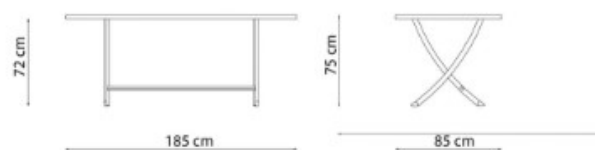

Colori struttura

H 75 L 185 P 85 cm

27,5 kg

1 pz

0,62m³

Colori struttura

H 75 L 160 P 85 cm

25,2 kg

1 pz

0,53m³