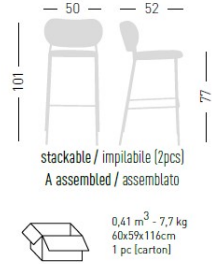

Frame Finishing & Codes / Finiture Telai e Codici

cod. 359.--/IK77A_
cod. 359.--/IMG77A_
cod. 359.--/IS77A_

€ 336,00
€ 336,00
€ 336,00

Min. order 4pcs
each code
Ordine min 4pz
per codice