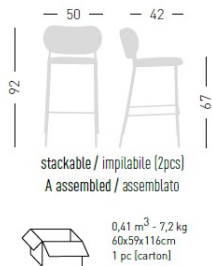

Frame Finishing & Codes / Finiture Telai e Codici

cod. 359.--/IK67A_
cod. 359.--/IMG67A_
cod. 359.--/IS67A_

€ 336,00
€ 336,00
€ 336,00