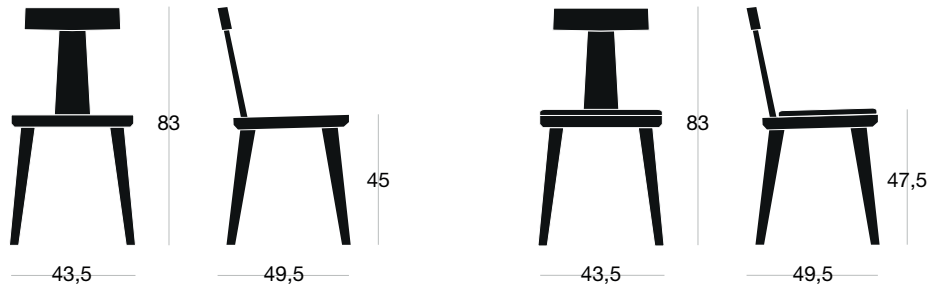

Dati tecnici Technical data

Faggio Beech	Peso Weight (kg)	Imballo Box (kg)	Piedini Feet	Test
			Plastica/Plastic Feltro/Felt Glider su richiesta/ On request	
Faggio imbottito Upholstery beech			Plastica/Plastic Feltro/Felt Glider su richiesta/ On request	
Rovere Oak			Plastica/Plastic Feltro/Felt Glider su richiesta/ On request	
Rovere imbottito Upholstery oak			Plastica/Plastic Feltro/Felt Glider su richiesta/ On request	

Essenze e Finiture Finishes

Materiale Material

Pelle Leather

Stoffe Fabric