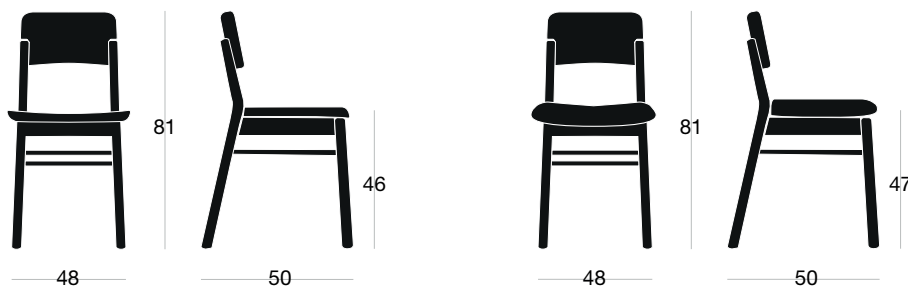

# SIPA

Pop

**I** Sedia e sgabello in legno di frassino, con sedile e spalliera in multistrato curvato. Solida, ma dal peso contenuto: è una seduta molto confortevole, anche grazie alla doppia curvatura sia del sedile che della spalliera. E per una comodità ancora maggiore, è disponibile con il sedile imbottito. Le linee pulite ed essenziali di questa seduta in legno vengono valorizzate al meglio sia dalla finitura in frassino naturale chiaro sia dalle numerose tonalità laccate a poro aperto. È una sedia in legno pensata per il contract ma perfettamente a suo agio anche in casa, soprattutto in cucina.

**EN** Chair and stool in ash wood, with seat and back in curved plywood. Solid, but with low weight: it is a very comfortable seat, also thanks to the double curvature of both the seat and the back. And for even greater comfort, it is available with a padded seat. The clean and essential lines of this wooden seat are enhanced to the full by both the natural light ash finish and the numerous open-pore lacquered shades. It is a wooden chair designed for the contract but perfectly at home, especially in the kitchen.

# SIPA

sedia/chair

Pop