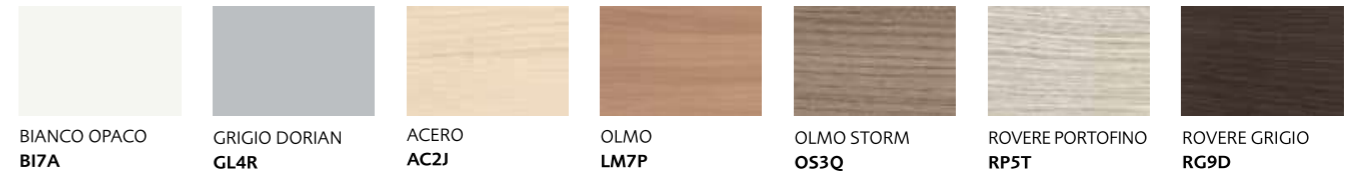

Struttura

Structure / Estructura / Structure

BIANCO OPACO
B17A

GRIGIO DORIAN
GL4R

ACERO
AC2J

OLMO
LM7P

OLMO STORM
OS3Q

ROVERE PORTOFINO
RP5T

ROVERE GRIGIO
RG9D

GRIGIO OXFORD
GOST

GRIGIO LONDRA
GL7H