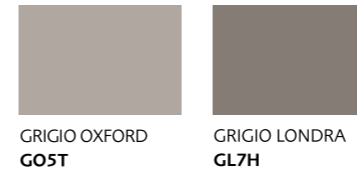

GRIGIO OXFORD
GOST

GRIGIO LONDRA
GL7H

Ante scorrevoli

Sliding doors / Puertas corredizas / Portes coulissantes