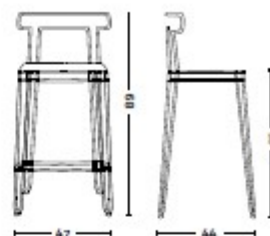

Jackie.ss

design: S. Grassi - 2019

art. 2100

CHAIR: Jackie p. 34

ACC | tondino di acciaio - steel rod - tige d'acier

verniciato - painted - verni

grigio piombo
lead grey
gris plomb

7022

Sgabello con struttura in tondino di acciaio. Seduta: rivestita in cuoio.

Stool with steel rod frame. Seat: upholstered with leather.

Tabouret avec structure en tige d'acier. Assise: revêtue en cuir.