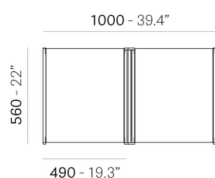

PEDRALI®

TOA TFS

DESIGN:
ROBIN RIZZINI

Toa Folding Screen è un pannello divisorio fonoassorbente da tavolo in grado di definire e separare lo spazio.

È pensato per rispondere alle esigenze di mobilità e configurabilità dei moderni working spaces, oltre che alle esigenze di distanziamento. Una struttura di metallo rivestita in tessuto che, grazie alla presenza di una zip posta nella parte inferiore dello screen, è sfoderabile, facile da pulire e manuteneere. È pieghevole e leggero e può essere facilmente spostato da un luogo all'altro.

RICHIEDI INFORMAZIONI

TESSUTI (VEDERE
FINITURE E
MATERIALI)

FINITURE E
MATERIALI