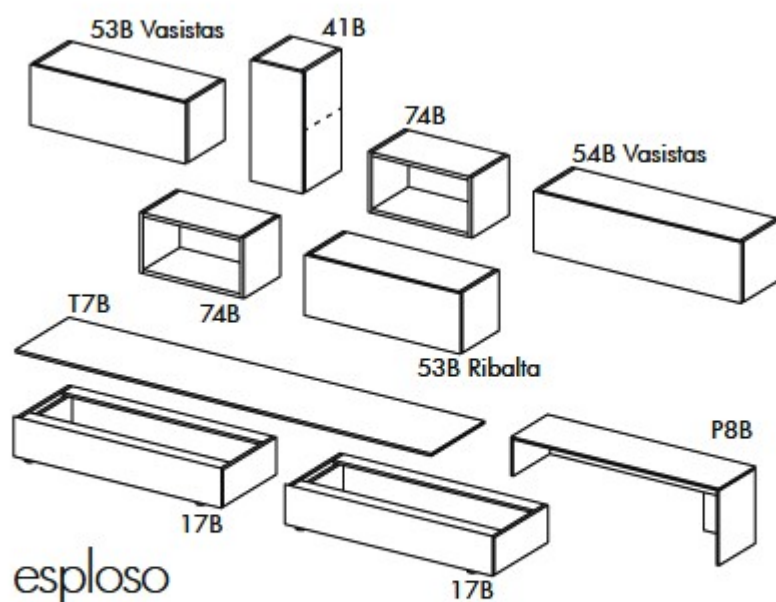

B = Battente, C = Cestone, R = Ribalta, V = Vasistas

VASISTAS - RIBALTA / VASISTAS - FLAP

• I pensili sono considerati vasistas se posti ad un'altezza superiore di 1570 mm da terra, se posti più bassi sono considerati a ribalta

• The unit have the top hung door if fixed up 157 cm
The unit fixed lower than 1570 mm have the bottom hung door

BOX composizioni

C53B

900x307x1680H
misure ingombro
finitura tutto Oak

C57K

1800x307x640H
finitura tutto Oak

C35B
3000x1900H

C42B - C43B fotografata
3600x1800H

C02B
2700x1900H

C62B
3000x1950H

C81B fotografata
2700x1800H

C83B fotografata
3000x2000H

C85B fotografata
3300x1500H

C87B con Panca sp. 40 mm
2850x2075H