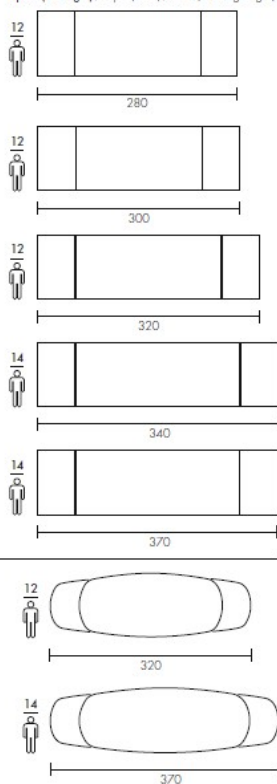

CROSSING

FISSO + PROLUNGA

Tavolo fisso. Optional con una o due prolunghe a fissaggio frontale; fornite separate, corredate di sacca in tessuto per riporle.
Dimensioni: H 76 cm Oak - Groove
Dimensioni: H 75 cm Must - Wild
Spessore piano: 4 cm Oak - Groove
Spessore piano: 5 cm Must - Wild
Piano fin. Oak - Must con bordo Dritto
Piano fin. Groove - Wild bordo Scortecciato
Prolunga con bordo Dritto

EXTENDIBLE

Extending table, with two front-fastening extensions, supplied separately, together with fabric storage bag.
Dimensions: H 76 cm Oak - Groove
Dimensions: H 75 cm Must - Wild
Table top thickness: 4 cm Oak - Groove
Table top thickness: 5 cm Must - Wild
OAK - Must finish profile: Square-Linear
GROOVE - Wild finish profile: Natural-Irregular
Leaf with linear profile

VERLÄNGERBAR

Fester Tisch mit oder zwei Verlängerungplatten die am Tischende befestigt werden. Aufbewahrung der Ansteckplatten, in einem Stoffsack.
Maße: H 76 cm Oak - Groove
Maße: H 75 cm Must - Wild
Dicke der Platte: 4 cm Oak - Groove
Dicke der Platte: 5 cm Must - Wild

Dimensioni / Dimensions / Maße

Chiuso / Closed / Geschlossen