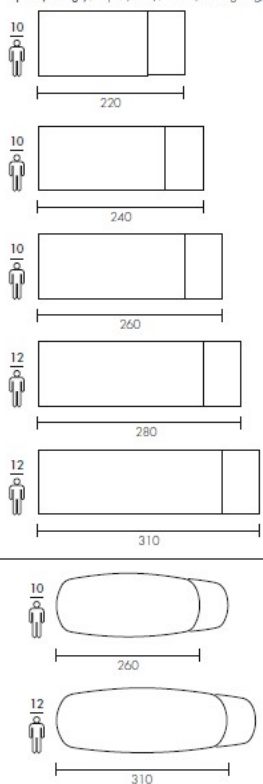

CROSSING

FISSO + PROLUNGA

Tavolo fisso. Optional con una o due prolunghe a fissaggio frontale; fornite separate, corredate di sacca in tessuto per riporle.
Dimensioni: H 76 cm Oak - Groove
Dimensioni: H 75 cm Must - Wild
Spessore piano: 4 cm Oak - Groove
Spessore piano: 5 cm Must - Wild
Piano fin. Oak - Must con bordo Dritto
Piano fin. Groove - Wild bordo Scortecciato
Prolunga con bordo Dritto

EXTENDIBLE

Extending table, with two front-fastening extensions, supplied separately, together with fabric storage bag.
Dimensions: H 76 cm Oak - Groove
Dimensions: H 75 cm Must - Wild
Table top thickness: 4 cm Oak - Groove
Table top thickness: 5 cm Must - Wild
OAK - Must finish profile: Square-Linear
GROOVE - Wild finish profile: Natural-Irregular
Leaf with linear profile

VERLÄNGERBAR

Fester Tisch mit oder zwei Verlängerungplatten die am Tischende befestigt werden. Aufbewahrung der Ansteckplatten, in einem Stoffsack.
Maße: H 76 cm Oak - Groove
Maße: H 75 cm Must - Wild
Dicke der Platte: 4 cm Oak - Groove
Dicke der Platte: 5 cm Must - Wild

Dimensioni / Dimensions / Maße

Chiuso / Closed / Geschlossen