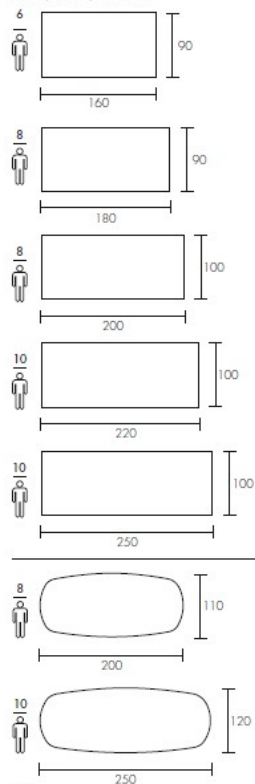

CROSSING

FISSO + PROLUNGA

Tavolo fisso. Optional con una o due prolunghe a fissaggio frontale; fornite separate, corredate di sacca in tessuto per riporle.
Dimensioni: H 76 cm Oak - Groove
Dimensioni: H 75 cm Must - Wild
Spessore piano: 4 cm Oak - Groove
Spessore piano: 5 cm Must - Wild
Piano fin. Oak - Must con bordo Dritto
Piano fin. Groove - Wild bordo Scortecciato
Prolunga con bordo Dritto

EXTENDIBLE

Extending table, with two front-fastening extensions, supplied separately, together with fabric storage bag.
Dimensions: H 76 cm Oak - Groove
Dimensions: H 75 cm Must - Wild
Table top thickness: 4 cm Oak - Groove
Table top thickness: 5 cm Must - Wild
OAK - Must finish profile: Square-Linear
GROOVE - Wild finish profile: Natural-Irregular
Leaf with linear profile

VERLÄNGERBAR

Fester Tisch mit oder zwei Verlängerungplatten die am Tischende befestigt werden. Aufbewahrung der Ansteckplatten, in einem Stoffsack.
Maße: H 76 cm Oak - Groove
Maße: H 75 cm Must - Wild
Dicke der Platte: 4 cm Oak - Groove
Dicke der Platte: 5 cm Must - Wild

Dimensioni / Dimensions / Maße

Chiuso / Closed / Geschlossen