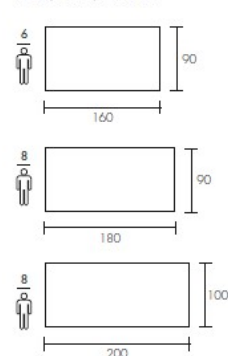

Dimensioni / Dimensions / Maße

Chiuso / Closed / Geschlossen