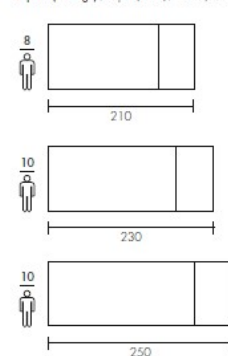

Dimensioni / Dimensions / Maße

Chiuso / Closed / Geschlossen