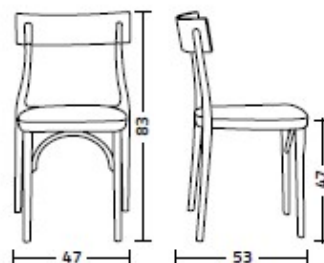

## struttura - frame - structure

PPL | polipropilene - polypropylene - polypropylène

|   |   |  |   |  |  |   |  |  |  |
|---|---|--|---|--|--|---|--|--|--|
| <br>9003  | bianco zucchero<br>sugar white<br>blanc sucre | <br>1019  | beige tortora<br>taupe beige<br>beige taupe | <br>1027  | giallo senape<br>mustard yellow<br>jaune moutard | <br>2001  | arancione ruggine<br>rust orange<br>orange rouille | <br>3002  | rosso rubino<br>ruby red<br>rouge rubis              |
| <br>5014 | azzurro avio<br>steel blue<br>bleu pastel     | <br>6003 | verde felce<br>fern green<br>vert fougère   | <br>8019 | marrone caffè<br>coffee brown<br>marron café     | <br>7045 | grigio silver<br>silver grey<br>gris argent        | <br>7024 | grigio antracite<br>charcoal grey<br>gris anthracite |