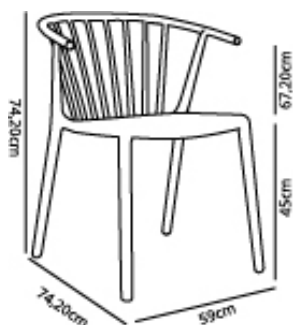

SILLAS WOODY

Diseñado por **Josep Llusçà**

DESCRIPCIÓN

El diseño de la silla Woody tiene un aroma sutilmente “vintage”, como homenaje a la clásica silla de listones de madera, apuesta por el equilibrio entre conceptos esenciales como ligereza, funcionalidad, ergonomía, y respeto al medio ambiente, con otros como resistencia, tanto en interiores como exteriores, durabilidad, y facilidad de mantenimiento. En la silla Woody hemos trabajado con curvas complejas y formas naturales como la de una gota de mercurio o un canto rodado, buscando el efecto en el plástico rígido de una espuma de poliuretano tapizada, una forma blanda que sugiera comodidad solo viéndola, antes de sentarse en la ella.

CERTIFICACIONES

UNE EN 16139, UNE EN 581-1 PUBLIC, UNE EN 581-2

SILLA WOODY

Silla con brazos para uso interior y exterior. Inyectada en fibra de vidrio con PP. Apilable. Protección UV. Peso neto 4,2 kg.

MEDIDAS

W 59cm × L 56,5cm × H 74,2cm × Hs 45cm × Ha 67,2cm

W 23.23in × L 22.25in × H 29.22in × Hs 17.72in × Ha 26.46in

CARACTERÍSTICAS

Peso 4,2 Kg.

STD units	Packaging dim. (cm)	Units Container 20'	Units Container 40'	Units Container HC	Units Trayler 70m ³	Units Truck 100m ³
2X	60.1 × 66.1 × 90		306		416	
4X	60.7 × 73.7 × 96.9		548		652	
P25	58 × 98 × 220		1200		1350	

MEDIDAS

W 59cm × L 56,5cm × H 74,2cm × Hs 46cm × Ha 67,2cm

W 23.23in × L 22.25in × H 29.22in × Hs 18.12in × Ha 26.46in

CARACTERÍSTICAS

Peso 4,9 Kg.

STD units	Packaging dim. (cm)	Units Container 20'	Units Container 40'	Units Container HC	Units Trayler 70m ³	Units Truck 100m ³
2X	60.1 × 66.1 × 90		306		416	
4X	60.7 × 73.7 × 96.9		548		652	