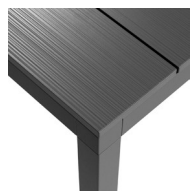

12 pz

pz su pallet  
pcs on pallet

prodotto da montare  
assembly required

prodotto testato a norma da Catas  
product tested by Catas

**IT** Tavolo allungabile. Struttura e piano in alluminio verniciato. Dotato di piedini regolabili. 210 - 280 x 100 x 75h cm.

**FR** Table extensible. Structure et plateau en aluminium vernis. Vérins de réglage. 210 - 280 x 100 x 75h cm.

**ES** Mesa extensible. Estructura y tablero en aluminio pintado. Tacos regulables. 210 - 280 x 100 x 75h cm.

**EN** Extensible table. Frame and top in coated aluminium. Adjustable height feet. 210 - 280 x 100 x 75h cm.

**DE** Verlängerbarer Tisch. Gestell und Tischplatte aus epoxiertem Aluminium. Höhenverstellbaren Füßen. 210 - 280 x 100 x 75h cm.

**PT** Mesa extensível. Estrutura e tampo em alumínio pintado. Pés ajustáveis. 210 - 280 x 100 x 75h cm.

vern. antracite  
48852.02.000

vern. bianco  
48853.00.000

vern. tortora  
48859.10.000