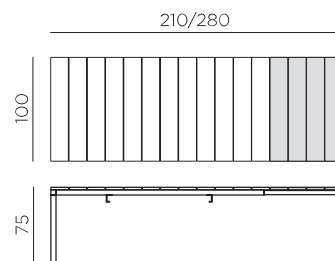

## RIO ALU 210 EXT.

design Raffaello Galiotto

Ref. 488

52

peso prodotto in kg  
weight of product in kg

1

0,316 m<sup>3</sup>

imballo cartonato - pz e volume in m<sup>3</sup>  
carton packing - pcs and volume in cbm

12 pz

pz su pallet  
pcs on pallet

prodotto da montare  
assembly required

prodotto testato a norma da Catas  
product tested by Catas

**IT** Tavolo allungabile. Struttura e piano in alluminio verniciato. Dotato di piedini regolabili. 210 - 280 x 100 x 75h cm.

**FR** Table extensible. Structure et plateau en aluminium vernis. Vérins de réglage. 210 - 280 x 100 x 75h cm.

**ES** Mesa extensible. Estructura y tablero en aluminio pintado. Tacos regulables. 210 - 280 x 100 x 75h cm.

**EN** Extensible table. Frame and top in coated aluminium. Adjustable height feet. 210 - 280 x 100 x 75h cm.

**DE** Verlängerbarer Tisch. Gestell und Tischplatte aus epoxiertem Aluminium. Höhenverstellbaren Füßen. 210 - 280 x 100 x 75h cm.