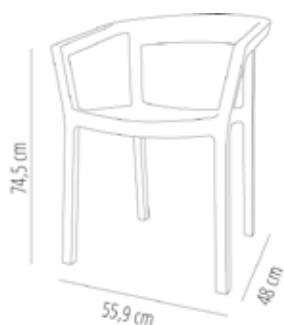

SILLA CON BRAZOS PEACH

Silla con brazos para uso interior y exterior. Inyectada en fibra de vidrio con PP mediante tecnología de moldeo asistida por gas. Apilable. Protección UV. Peso neto 4,20 kg.

MEDIDAS

W 55,9cm × L 48cm × H 74,5cm × Hs 44,4cm × Ha 63,9cm

W 22.01in × L 18.9in × H 29.34in × Hs 17.49in × Ha 25.16in

CARACTERÍSTICAS

Peso 4,2 Kg.

STD units	Packaging dim. (cm)	Units Container 20'	Units Container 40'	Units Container HC	Units Trayler 70m ³	Units Truck 100m ³
2X	60.1 × 66.1 × 90	138	306	304	416	562
4X	60.7 × 73.7 × 96.9	216	548	456	652	768
P21	58 × 98 × 200		1008		1134	
P24	58 × 98 × 220	576	1152	1152	1296	1392
P44	58 × 98 × 220		1056		1188	

MEDIDAS

W 55,9cm × L 48cm × H 74,5cm × Hs 44,5cm × Ha 64,5cm

W 22.01in × L 18.9in × H 29.34in × Hs 17.52in × Ha 25.4in

CARACTERÍSTICAS

Peso 4,95 Kg.

STD units	Packaging dim. (cm)	Units Container 20'	Units Container 40'	Units Container HC	Units Trayler 70m ³	Units Truck 100m ³
4X	60.7 × 73.7 × 96.9		548		652	