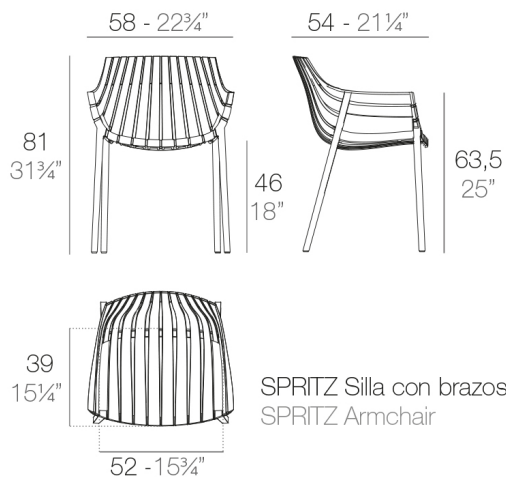

Caratteristiche

Descrizione

realizzato in polipropilene a iniezione a gas air-moulding e rinforzato con fibra di vetro . Impilabile . Disponibile in vari colori . Adatto per interni ed esterni.

Peso

8.5 Kg

IncludInclude

NAUTIC Tessuto nautico adatto per uso esterno e interno .

Finiture

BASIC PP

Ref. 56017

Disponibile in vari colori

COLOR	BASIC PP
WHITE 3102	
BRONZE 3120	
ECRU 3111	
BEIGE 3105	
BLACK 3126	
BIANCO	
NERO	
BRONZO	
ECRU	