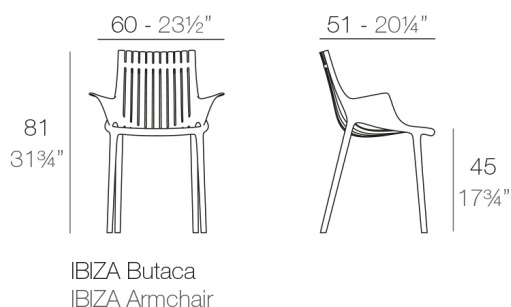

Finiture

BASIC PP

Ref. 65041

Disponibile in vari colori

VONDOM REVOLUTION

Ref. 65041VR

Polipropilene riciclato proveniente da reti da pesca, plastica riciclata delle isole baleari e bottiglie raccolte nei nostri mari.

COLOR	BASIC PP	VONDOM REVOLUTION
RED 3117	☐	☐
ECRU 3111	☐	☐
BLACK 3126	☐	☐
WHITE 3102	☐	☐
ACUALIS NAPA41	☐	☐
BRONZE 3120	☐	☐
PICKLE	☒	☐
BIANCO	☐	☐