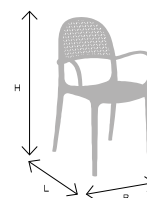

/ Caratteristiche / Features

Sedia Indoor / Indoor Use ☐

Sedia Outdoor / Outdoor Use ☐

Sedia Impilabile / Stackable Chair ☐

N. Sedie Impilabili / Stackable up to ☐

☒

☒

☒

☒ 6