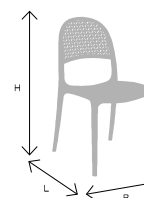

SEDIA PER USO INTERNO ED ESTERNO

Raffinatezza ed eleganza caratterizzano il modello Elsa. Lo schienale presenta infatti un decoro traforato romboidale che non passa inosservato. Pensata e disegnata per realizzare un esclusivo progetto di design, il modello Elsa risulta inconfondibile. La forma curva dello schienale e l'ampia seduta la rendono particolarmente confortevole, un perfetto connubio tra estetica e funzionalità, la soluzione ideale per arredare con stile qualsiasi ambiente.

CHAIR FOR INDOOR AND OUTDOOR USE

Class and elegance for the model Elsa. The backrest has pierced rhomboid-shaped decoration that is striking. It is conceived and shaped to realize an exclusive design project, so Elsa becomes unique. The curved shape of the backrest and the wide seat make the chair comfortable, a perfect combination between aesthetics and functionality, the ideal solution to decorate any location with a touch of style.

**/ Colori / Colors**Bianco
White**W**Tortora
Taupe**T**Nero
Black**Bk****/ Dimensioni / Dimensions**

(cm)

Dimensioni / Size (L-B-H):	52 x 46 x 85
Imballo / Packaging	Cartone / Box
Dimensioni Pallet / Pallet size	140 x 100 x 223
Pz. Cartone / Pieces Box	4
Cartoni Pallet / Box Pallet	8
Pallets Camion / Pallet Truck	22
Pz. Camion / Pieces Truck	704

**/ Caratteristiche / Features**Sedia Indoor / Indoor Use Sedia Outdoor / Outdoor Use Sedia Impilabile / Stackable Chair N. Sedie Impilabili / Stackable up to **6**