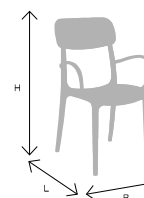

/ Caratteristiche / Features

Sedia Indoor / Indoor Use ☒

Sedia Outdoor / Outdoor Use ☐

Sedia Impilabile / Stackable Chair ☒

N. Sedie Impilabili / Stackable up to ☐

6