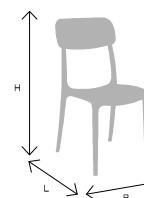

/ Caratteristiche / Features

Sedia Indoor / Indoor Use

Sedia Outdoor / Outdoor Use

Sedia Impilabile / Stackable Chair

N. Sedie Impilabili / Stackable up to

6