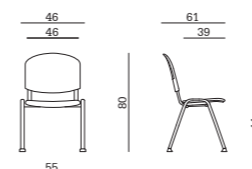

PESI E MISURE/WEIGHTS AND SIZES/POIDS ET DIMENSIONS

Leo Plastic

volume/volume/volume

0,45 m³

peso/weight/poids

20 Kg

imballo/pack/emballage

4 pcs per box