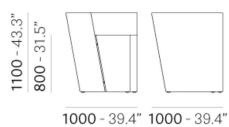

PEDRALI®

OBLIQUE OBA

DESIGN:
PEDRALI R&D

Oblique è un bancone modulare dalle linee decise e convergenti che si presenta obliquo nella parte frontale per agevolare l'avvicinamento dell'utente. Modulo angolare in polietilene realizzato con stampaggio rotazionale, con piedini regolabili per garantire un perfetto allineamento orizzontale. Disponibili come accessori un ripiano superiore e inferiore in metacrilato e un impianto di illuminazione.

RICHIEDI INFORMAZIONI

FINITURE
STRUTTURA

FINITURE E
MATERIALI