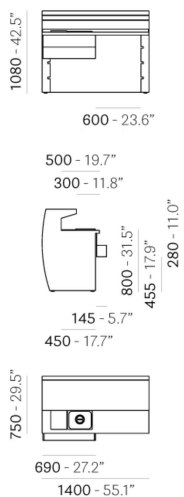

PEDRALI®

IGLOO WORKSTATION

DESIGN:
PEDRALI R&D

Igloo Workstation è un bancone attrezzato per la preparazione di cocktail nei locali e per soluzioni catering indoor e outdoor. Modulo lineare in polietilene realizzato con stampaggio rotazionale. Il ripiano di lavoro in acciaio inox è dotato di contenitori per ghiaccio e frutta fresca, tagliere in polietilene, vasca di recupero liquidi con kit di scarico e portabottiglie in acciaio verniciato.

Disponibili come accessori un ripiano superiore in metacrilato, 3 ripiani interni in acciaio e un impianto interno di illuminazione.

RICHIEDI INFORMAZIONI

FINITURE
STRUTTURA

FINITURE E
MATERIALI

Kit illuminazione (IGL_LUCE)
Solo ripiano superiore (IGL_SUP_MET_BI)
Solo ripiani inferiori (IGL_INF_BI)