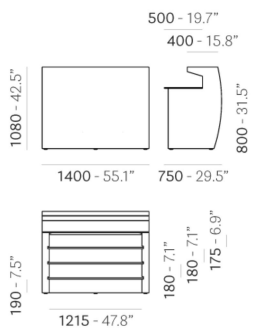

PEDRALI®

IGLOO IGL_BI/RIP_BI

DESIGN:
PEDRALI R&D

La tradizionale cupola di neve eschimese diventa un bancone bar modulabile dal design semplice e pulito. Modulo lineare in polietilene realizzato con stampaggio rotazionale, con piano di lavoro in acciaio. Disponibili come accessori un ripiano superiore in metacrilato, 3 ripiani interni in acciaio e un impianto interno di illuminazione.

RICHIEDI INFORMAZIONI

FINITURE
STRUTTURA

FINITURE E
MATERIALI

Kit illuminazione (IGL_LUCE)
Solo ripiano superiore (IGL_SUP_MET_BI)
Solo ripiani inferiori (IGL_INF_BI)