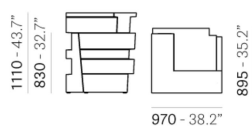

PEDRALI®

TETRIS TTSA

DESIGN:
CLAUDIO DONDOLI - MARCO POCCI

Pensato per essere collocato sia in ambienti indoor sia outdoor, Tetris è un bancone da bar modulare in polietilene, realizzato con stampaggio rotazionale. Modulo angolare che può essere accessorizzato con un kit di illuminazione interno, anche con luci colorate, che lo rende un elemento scenografico.

RICHIEDI INFORMAZIONI

Kit illuminazione (art. TTS_LUCE o TTS_LED)

FINITURE
STRUTTURA

FINITURE E
MATERIALI