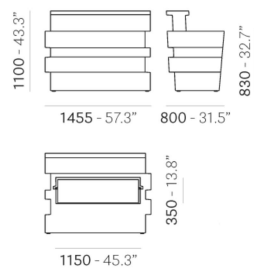

PEDRALI®

TETRIS TTS

DESIGN:
CLAUDIO DONDOLI - MARCO POCCHI

Pensato per essere collocato sia in ambienti indoor sia outdoor, Tetris è un bancone da bar modulare in polietilene, realizzato con stampaggio rotazionale. Modulo lineare che può essere accessorizzato con un kit di illuminazione interno, anche con luci colorate, che lo rende un elemento scenografico. Disponibili come accessori anche i ripiani superiori e inferiori in acciaio inox.

RICHIEDI INFORMAZIONI

FINITURE
STRUTTURA

RASSEGNA
STAMPA

FINITURE E
MATERIALI

Kit illuminazione (art. TTS_LUCE o TTS_LED)
Solo ripiano superiore (TTS_SUP)
Solo ripiani inferiori (TTS_RIP)