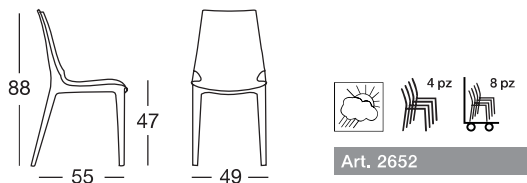

## IGNIFUGHI FIRE-RETARDANT

**IG 100**  
trasparente  
ignifugo  
transparent  
fire-retardant

Art. 2654

Imballo Packing	2 pezzi 2 pieces
Peso unitario Unit weight	Kg 4,600
Misure imballo Packing sizes	62,5x56,5x94 cm

**CATAS**

Conforme EN 15373: 2007  
Compliant with EN 15373: 2007

Art. 2652

Imballo Packing	4 pezzi 4 pieces
Peso unitario Unit weight	Kg 4,000
Misure imballo Packing sizes	80,5x51x104 cm

**CATAS**

Conforme EN 15373: 2007  
Compliant with EN 15373: 2007