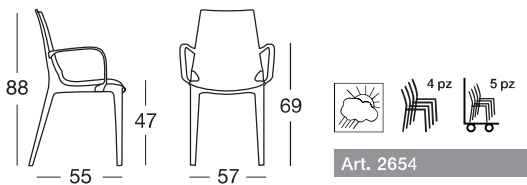

## COLORI COLOURS

<b>100</b> trasparente transparent	<b>183</b> trasparente fumé translucent smoked	<b>310</b> bianco pieno glossy white	<b>315</b> tortora lucido glossy dove grey
--	--	--	---

## IGNIFUGHI FIRE-RETARDANT

**IG 100**  
trasparente  
ignifugo  
transparent  
fire-retardant

Art. 2654

Imballo Packing	2 pezzi 2 pieces
Peso unitario Unit weight	Kg 4,600
Misure imballo Packing sizes	62,5x56,5x94 cm

**CATAS**

Conforme EN 15373: 2007  
Compliant with EN 15373: 2007

Art. 2652

Imballo Packing	4 pezzi 4 pieces
Peso unitario Unit weight	Kg 4,000
Misure imballo Packing sizes	80,5x51x104 cm

**CATAS**

Conforme EN 15373: 2007  
Compliant with EN 15373: 2007