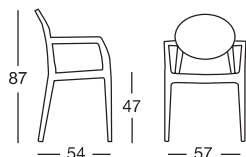

IGNIFUGHI FIRE-RETARDANT

IG 100
trasparente
ignifugo
*transparent
fire-retardant*

Art. 2355

Imballo <i>Packing</i>	4 pezzi <i>4 pieces</i>
Peso unitario <i>Unit weight</i>	Kg 5,000
Misure imballo <i>Packing sizes</i>	73,5x59x107 cm