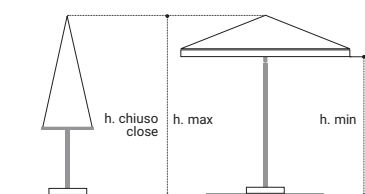

stecche intercambiabili
interchangeable ribs

stecche rinforzate da stecche
in alluminio inserite al loro interno
reinforced ribs by inner ribs

parti metalliche prima zincate,
poi verniciate
metal parts galvanized and
varnished

sistema a doppio ragno
che consente la chiusura sopra
i tavoli sottostanti
telescopic system for closing
over the tables below

COLORI STRUTTURA FRAME COLOURS

-  grigio antracite
anthracite grey
-  bianco
white

DIMENSIONE / SIZE	Ø8	4,5x4,5	5x5	5,5x5,5	6x6	6x6	6,5x6,5	7x7
ALTEZZA CHIUSO CON BASE (CM) HEIGHT CLOSED	505	440	464	505	521	533	545	605
ALTEZZA APERTO CON BASE HEIGHT OPENED WITH BASE								
h. max (cm)	352	323	337	352	349	361	371	435
h. min (cm)	227	207	217	227	221	233	247	274
VOLUME IMBALLO m³ / PACKED VOLUME	0,75	0,46	0,48	0,52	0,53	0,53	0,55	0,60
PALO / POLE	10	10	10	10	10	10	10	10
STECHE (NR./DIM.) / RIBS/SIZES	8 20x35	8 20x35	8 20x35	8 20x35	8 20x35 20x40	12 20x35 20x40	12 20x35 20x40	12 20x35 20x40
PENDENTE / FLOUNCE	•	•	•	•	•	•	•	•
TESSUTO / FABRIC Acrilico - Tempotest® Parà Ombrelloni - PVC Acrylic - Tempotest® Parà Parasols - PVC	•	•	•	•	•	•	•	•